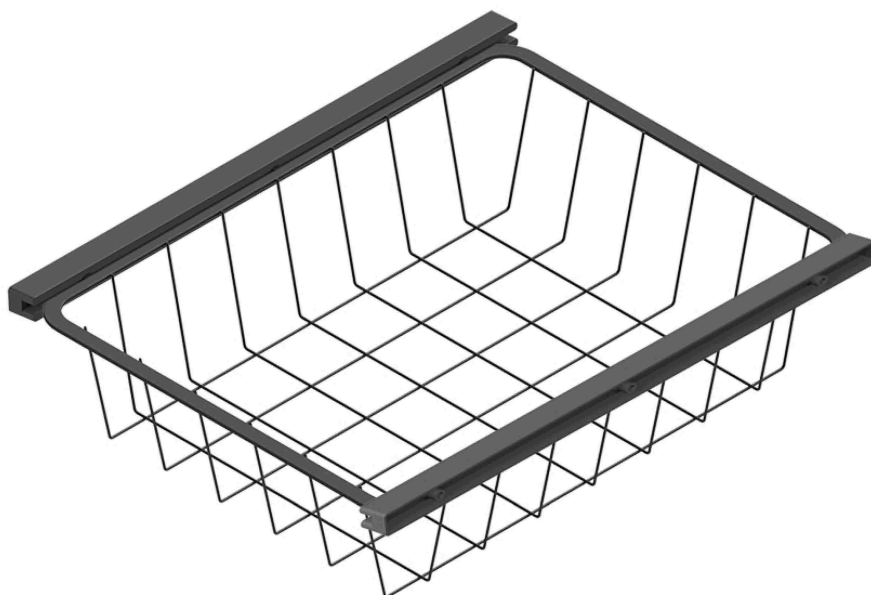

SOFI
ВЫДВИЖНАЯ КОРЗИНА

1

2

Все размеры указаны в мм, размер погрешности +/- 1 мм.

Производитель оставляет за собой право вносить изменения в товар без ухудшения технических характеристик без предварительного уведомления.