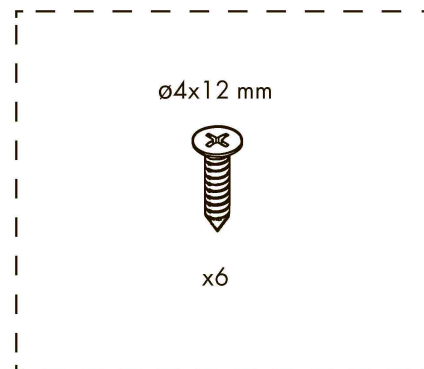

SOFI
ВЫДВИЖНАЯ КОРЗИНА

1

2

Все размеры указаны в мм, размер погрешности +/- 1 мм.

Производитель оставляет за собой право вносить изменения в товар без ухудшения технических характеристик без предварительного уведомления.