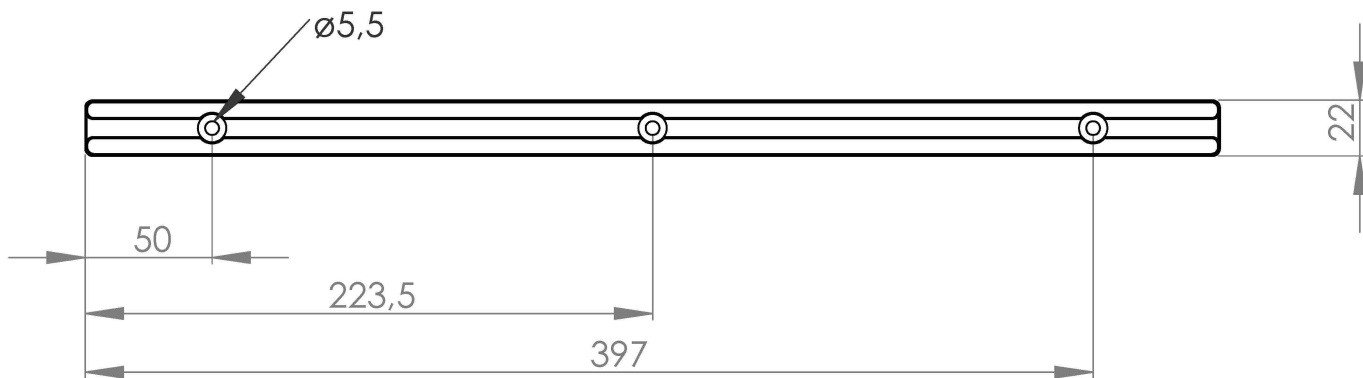

SOFI
ВЫДВИЖНАЯ КОРЗИНА

1

2

Все размеры указаны в мм, размер погрешности +/- 1 мм.

Производитель оставляет за собой право вносить изменения в товар без ухудшения технических характеристик без предварительного уведомления.